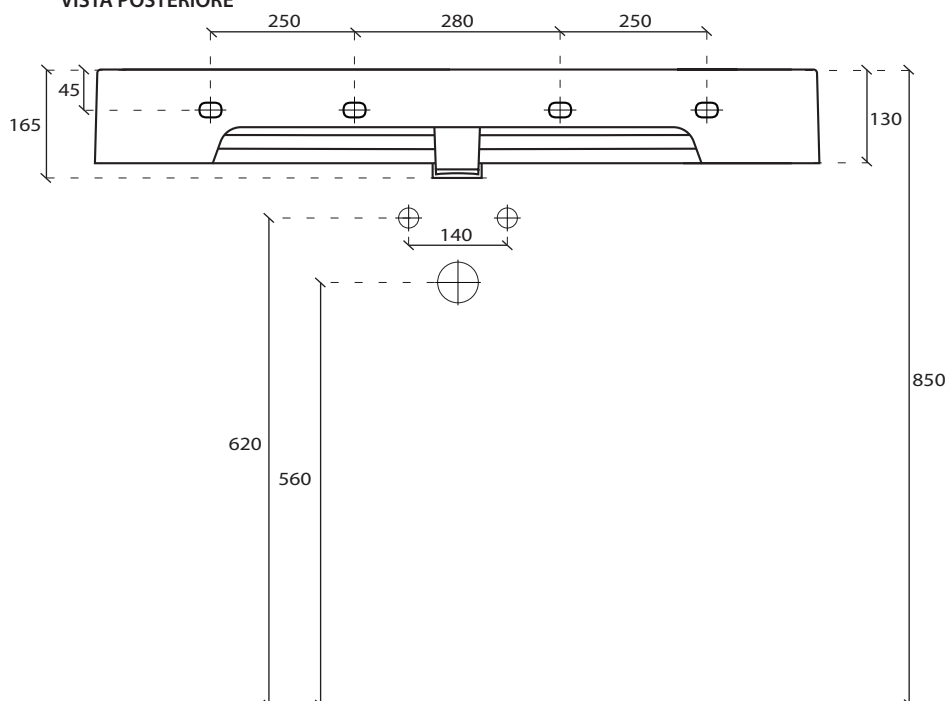

VISTA POSTERIORE