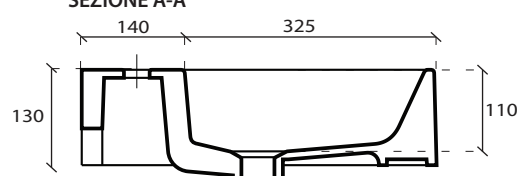

SEZIONE A-A'

ATTENZIONE:

Galassia Spa persegue la filosofia di migliorare i prodotti aggiungendo nuovi materiali, innovazioni progettuali e tecnologie produttive. L'azienda si riserva di cambiare schede tecniche e caratteristiche di funzionamento degli articoli in ogni momento e senza necessità di preavviso. I pesi possono subire variazioni del 20%.

ATTENTION:

Galassia Spa is constantly improving its products by adding new materials, new projects and modern production technologies. The company reserves the right to change any technical specifications/ dimension and/or operating characteristics of the products at any time and without giving notice. the ceramic items weight may vary up to 20%