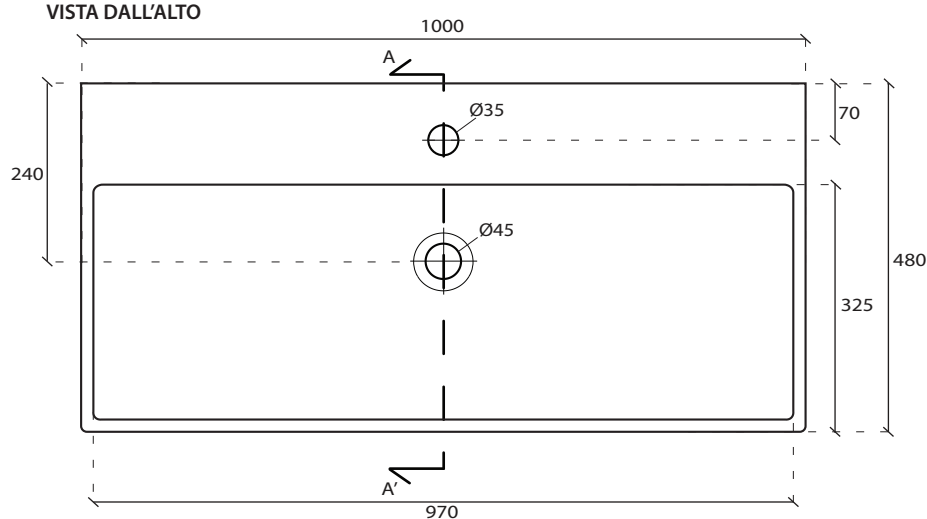

Art. **6100**

INFO

**LAVABO SOSPESO o INCASSO-
SOPRAPIANO**
Wall-hung/ Countertop Washbasin

PESO Kg 26
Weight

REVISIONE 1.0
Silvano Mariano

DATA
22/11/16

CE EN 146688

COLORI

● **BIANCO LUCIDO** cod. **6100**
Glossy White

ACCESSORI

PORTASCIUGAMANI IN OTTONE CROMATO
Chromium-plated brass towel- rack

cod. **6126**

VISTA DALL'ALTO

VISTA POSTERIORE

SEZIONE A-A'

ATTENZIONE: